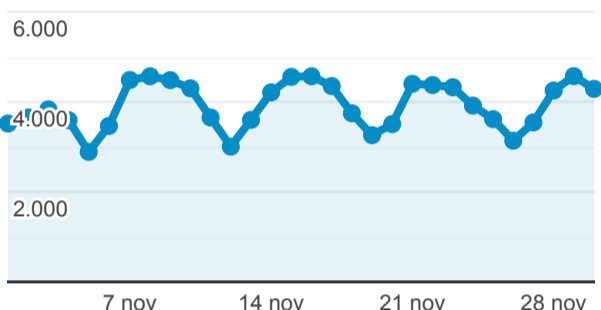

Mi panel

1 nov 2022 - 30 nov 2022

Todos los usuarios
100,00 % Sesiones

Usuarios

97.218

% del total: 100,00 % (97.218)

Visitas

117.425

% del total: 100,00 % (117.425)

Sesiones en período

Sesiones

Número de páginas vistas

150.039

% del total: 100,00 % (150.039)

Sesiones

117.425

% del total: 100,00 % (117.425)

Sesiones y usuarios por Título de la página

| Título de la página | Sesiones | Usuarios |
|---|----------|----------|
| Editorial Vol 26 (2) 2005 | 7.620 | 6.391 |
| Espacios. Vol. 31 (2) 2010 | 4.320 | 3.398 |
| Revista Espacios HOME | 4.120 | 4.065 |
| Revista Espacios | 2.283 | 2.064 |
| Vol. 16 (3) 1995 | 2.111 | 1.980 |
| Editorial Vol. 26 (Especial) 2005 | 2.030 | 1.698 |
| Revista ESPACIOS Vol. 39 (Nº 53) Año 2018 | 2.026 | 1.735 |
| Revista ESPACIOS Vol. 40 (Nº 23) Año 2019 | 1.337 | 1.159 |
| Revista ESPACIOS Vol. 41 (07) 2020 | 1.301 | 1.056 |
| Revista ESPACIOS Vol. 39 (Nº 45) Año 2018 | 1.242 | 986 |