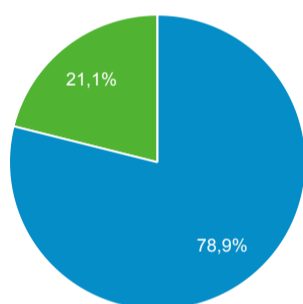

Tipo de usuario

New Visitor Returning Visitor