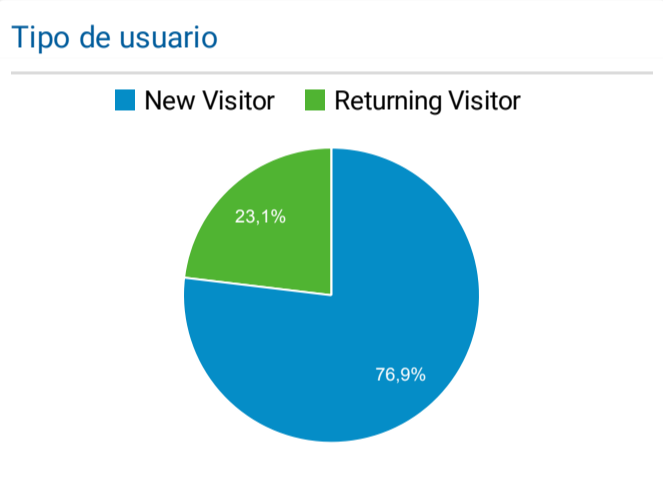

Mi panel

1 jul 2022 - 31 jul 2022

Todos los usuarios
100,00 % Sesiones

Usuarios
62.598
% del total: 100,00 % (62.598)

Visitas
76.292
% del total: 100,00 % (76.292)

Número de páginas vistas
102.043
% del total: 100,00 % (102.043)

Sesiones
76.292
% del total: 100,00 % (76.292)

Sesiones y usuarios por Título de la página

Título de la página	Sesiones	Usuarios
Editorial Vol 26 (2) 2005	4.235	3.578
Revista Espacios HOME	3.411	3.318
Revista ESPACIOS Vol. 39 (Nº 53) Año 2018	1.748	1.512
Revista Espacios	1.392	1.253
Espacios. Vol. 31 (2) 2010	1.048	889
Revista ESPACIOS Vol. 41 (07) 2020	995	813
Vol. 16 (3) 1995	907	822
Revista ESPACIOS Vol. 40 (Nº 31) Año 2019	880	769
Revista ESPACIOS Vol. 39 (Nº 45) Año 2018	875	703
Revista ESPACIOS Vol. 40 (Nº 38) Año 2019	867	764

Sesiones y usuarios por País/territorio

País	Usuarios nuevos	Sesiones
Ecuador	10.661	15.088
Brazil	10.495	13.116
Peru	8.732	12.049
Mexico	6.303	7.658
Colombia	5.205	6.867
Venezuela	3.328	4.492
Chile	1.643	2.153
United States	1.219	1.310
Spain	1.022	1.273
Argentina	1.009	1.189